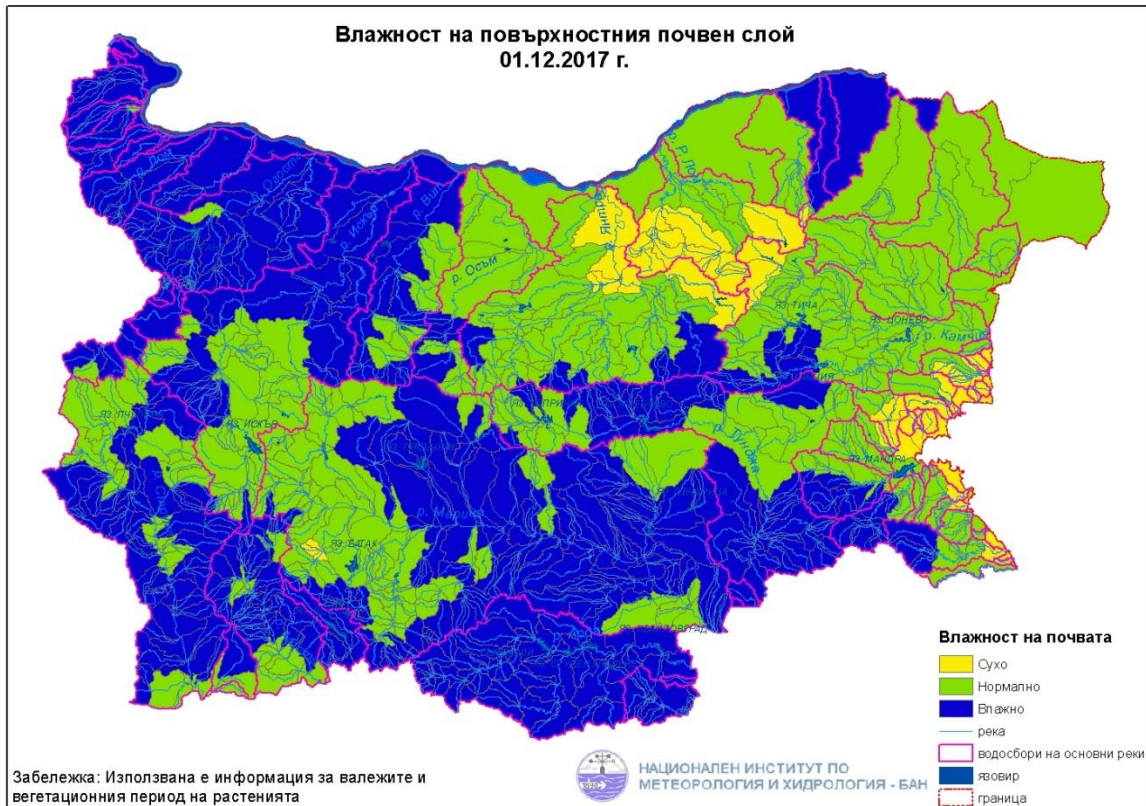

- **Влажност на почвата**

- ✓ На картата по-долу е представено пространственото разпределение на средната почвена влага.

- ✓ На картата по-долу е представено пространственото разпределение на **средната почвена влага** - насищане с вода на повърхностния (до 30 cm) почвен слой с използване на резултати от модела Sacramento Soil Moisture Accounting Model

ASM - 06 hr

2017-12-01 06:00 UTC

BULGARIA